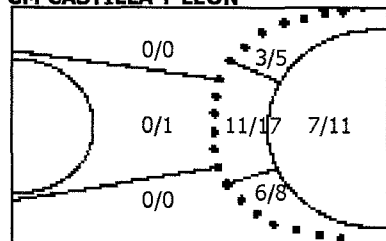

Estadísticas CM EUSKADI

Nº	Nombre	Goles 6m	Goles 7m	Goles 9m	Goles CT	Total Goles	PP	RE	ASS	AM	2M	P/D	Tiempo
8	XAVIER BERGARA	0/0-0%	0/0-0%	0/0-0%	0/0-0%	0/0-0%	1	0	0	0	0	0	13m 46s
9	DAVID GONZALEZ	1/2-50%	0/0-0%	0/0-0%	0/0-0%	1/2-50%	1	0	0	0	2	0	42m 14s
10	EKAIN LIZARRALDE	3/7-43%	0/0-0%	0/1-0%	2/2-100%	5/10-50%	1	1	3	1	0	0	51m 45s
11	JON AIZPURUA	0/2-0%	0/0-0%	0/0-0%	1/1-100%	1/3-33%	2	0	0	0	0	0	19m 48s
12	RUBEN FUENTES	0/0-0%	0/0-0%	0/0-0%	0/0-0%	0/0-0%	0	0	0	0	0	0	47m 49s
13	ALEX ESNAL	0/1-0%	0/0-0%	0/0-0%	0/0-0%	0/1-0%	0	0	0	0	0	0	8m 15s
14	ANDER IRIARTE	3/4-75%	0/0-0%	0/1-0%	0/0-0%	3/5-60%	1	0	1	0	0	0	15m 47s
15	DIEGO PIZARRO	1/2-50%	0/0-0%	0/0-0%	1/1-100%	2/3-67%	0	0	3	0	3	0	26m 44s
16	ANDER BALLESTEROS	0/0-0%	0/0-0%	0/0-0%	0/0-0%	0/0-0%	0	0	0	0	0	0	12m 11s
18	JON SANTOS	0/0-0%	0/0-0%	0/0-0%	0/0-0%	0/0-0%	0	0	0	0	0	0	0m 0s
19	ANDER MARTIN	2/3-67%	0/0-0%	0/0-0%	0/0-0%	2/3-67%	1	0	0	0	0	0	50m 33s
20	PABLO PAREDES	4/8-50%	0/0-0%	1/2-50%	0/0-0%	5/10-50%	1	0	1	1	0	0	41m 33s
22	ANDER ATORRASAGASTI	4/8-50%	2/2-100%	1/1-100%	0/1-0%	7/12-58%	3	1	0	1	2	0	55m 45s
23	ANDER ORCAJO	0/0-0%	0/0-0%	0/1-0%	0/0-0%	0/1-0%	3	0	0	0	0	0	19m 49s
Total	CM EUSKADI	18/37-49%	2/2-100%	2/6-33%	4/5-80%	26/50-52%	14	2	8	3	7	0	34m 39s

CM CASTILLA Y LEON

Contrataque: 10/11

0	0	1	0	0
0	1/2	5/6	6/7	1
0	7/9	0/0	2/2	2
1	4/6	2/5	10/10	1